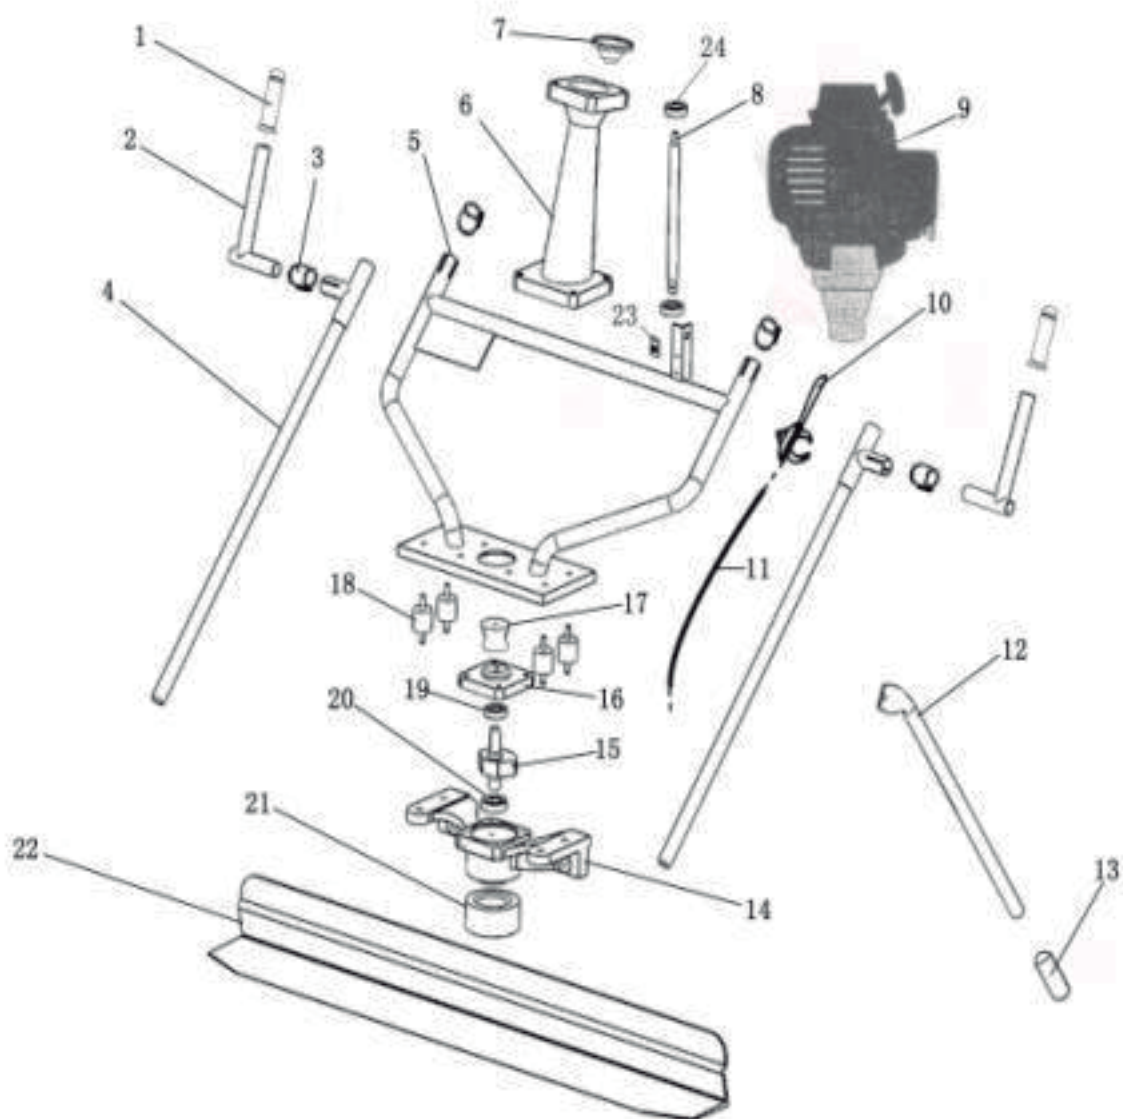

# REGLA VIBRATORIA

BRB - N° de Parte: 150404 - Rev. 01

## REGLA VIBRATORIA

BRB - N° de Parte: 150404 - Rev. 01

Item N°	Código	Descripción		Cant.
1	150404-0001	Manopla manija Barovo BRB	2	
2	150404-0002	Manija Barovo BRB		2
3	150404-0003	Acople manija Barovo BRB		2
4	150404-0004	Tubo extensor manija Barovo BRB		2
5	150404-0005	Chasis Barovo BRB		1
6	150404-0006	Carcasa Barovo BRB		1
7	150404-0007	Embrague motor Honda GX35 Barovo BRB		1
7.1	150404-0007.1	Embrague motor Barovo Barovo BRB	1	
8	150404-0008	Eje principal Barovo BRB		1
9	150404-0009	Motor Honda GX35 Barovo BRB		1
10	150404-0010	Palanca acelerador Barovo BRB	1	
11	150404-0011	Cable acelerador Barovo BRB	1	
12	150404-0012	Pie de apoyo Barovo BRB		1
13	150404-0013	Goma pie de apoyo Barovo BRB		1
14	150404-0014	Placa base Barovo BRB		1
15	150404-0015	Cigüeñal Barovo BRB		1
16	150404-0016	Tapa rodamiento cigüeñal Barovo BRB		1
17	150404-0017	Acople antivibrador Barovo BRB		1
18	150404-0018	Taco antivibrador Barovo BRB	4	
19	150404-0019	Rodamiento 3202		1
20	150404-0020	Rodamiento 3203		1
21	150404-0021	Guardapolvo Barovo BRB		1
22	150404-0022	Hoja aplanadora Barovo BRB	1	
23	150404-0023	Interruptor Barovo BRB		1
24	150404-0024	Rodamiento 6201		1